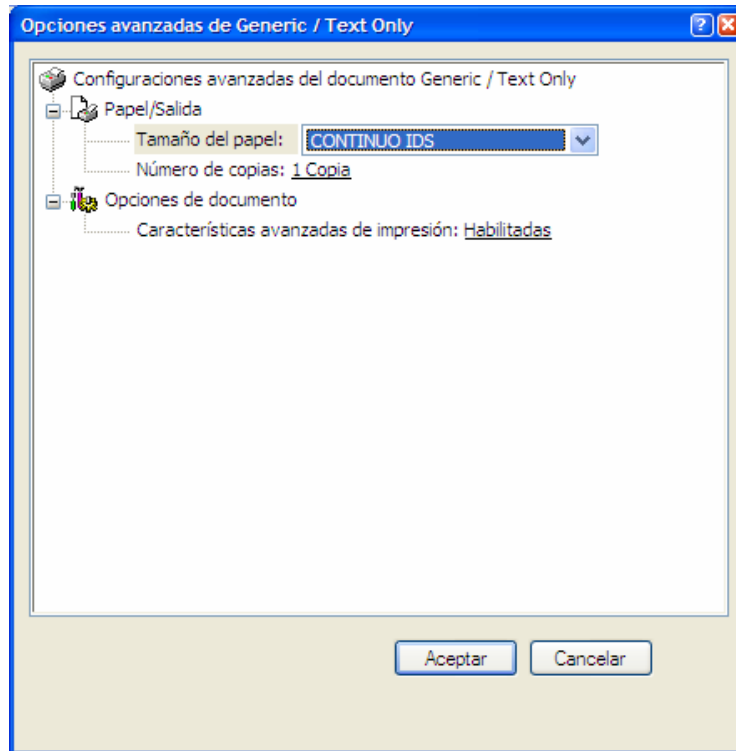

CONTINUO-IDS

Archivo → Propiedades de Servidor de Impresión.

Botón derecho sobre la impresora → Preferencias de impresión.

Botón derecho sobre la impresora → Preferencias de impresión → Avanzadas.

Botón derecho sobre la impresora → Propiedades → Configuración de dispositivo.