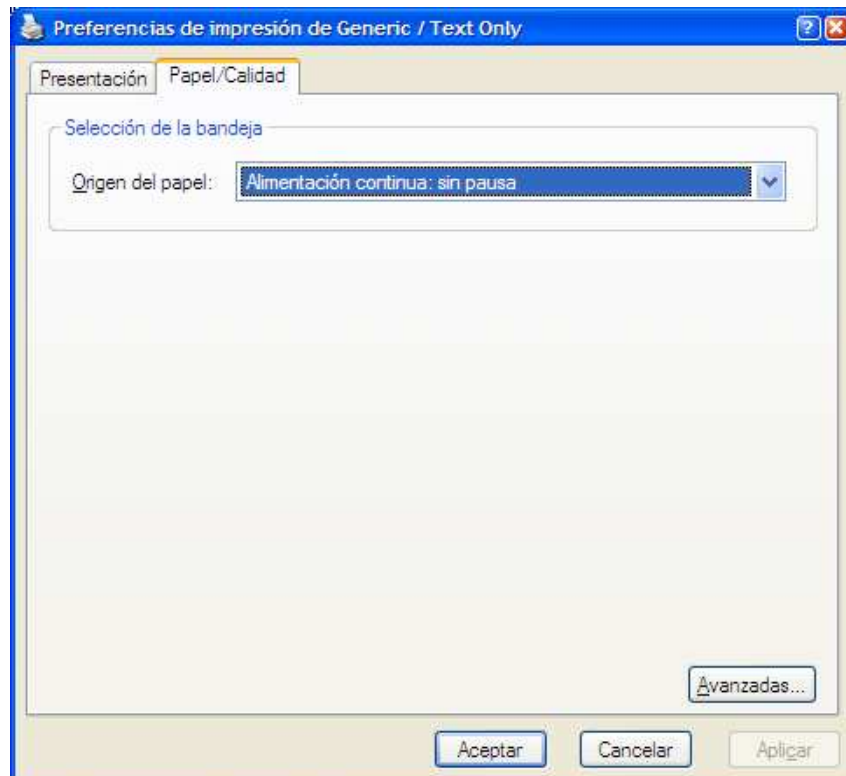

CONTINUO-IDS

Archivo → Propiedades de Servidor de Impresión.

Botón derecho sobre la impresora → Preferencias de impresión.

Botón derecho sobre la impresora → Preferencias de impresión → Avanzadas.

Botón derecho sobre la impresora → Propiedades → Configuración de dispositivo.