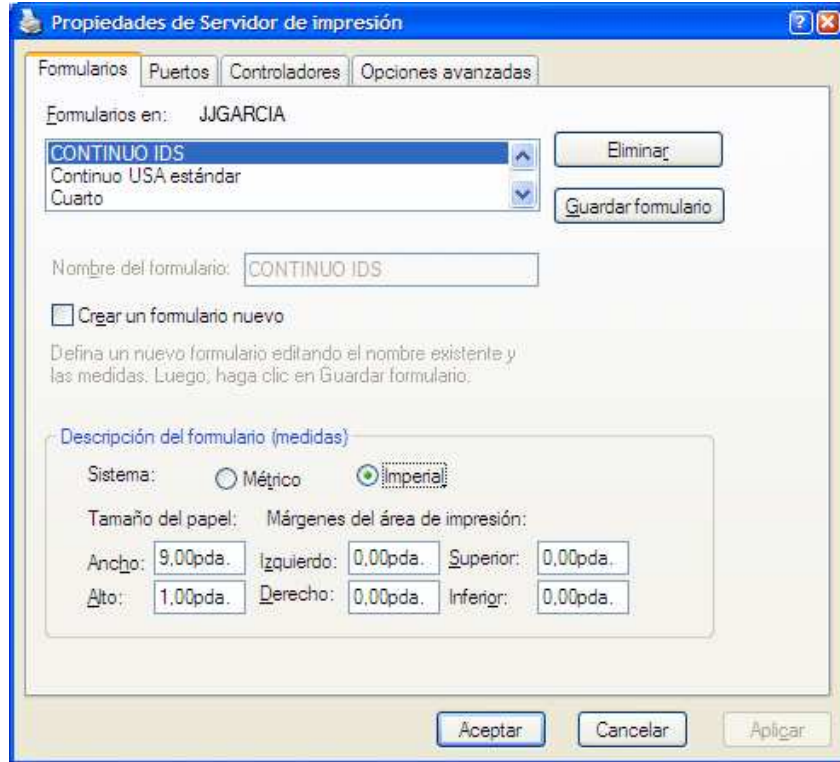

CONTINUO-IDS

Archivo → Propiedades de Servidor de Impresión.

Botón derecho sobre la impresora → Preferencias de impresión.

Botón derecho sobre la impresora → Preferencias de impresión → Avanzadas.

Botón derecho sobre la impresora → Propiedades → Configuración de dispositivo.